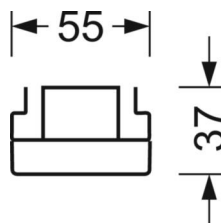

электротехника

Балласт	Электронный драйвер (1 штука)
Мощность системы	37W
сетевое напряжение	230V/50Hz
класс энергосбережения/Источник света	D

Оптика

Оснастка	LED, цветопередача/оттенок света CRI ≥ 80 / 4000K
Допуск для координаты цветности (MacAdam)	3SDCM
Фотобиологическая безопасность (светильник)	RG1
Номинальный световой поток	6106lm
Срок службы LED	50000h L80/B10 (Tq 40°C)
светоотдача светильников	163lm/W
Угол излучения	40° (C0) / 85° (C90)
UGR поп./вдоль	18.7 / 20.5

DEEP-LINK

<https://www.regiolux.de/ru/article/18520204100>

Ссылка	LED 6000lm 840
ηLB	100 %
Φ ↓/↑	99 % / 1 %
UGR поп./вдоль	18.7 / 20.5

Механика

цвет корпуса	белый стандартный для электротехники RAL 9016
размеры (LxWxH/DxH)	1531mm x 55mm x 37mm
вес (нетто)	1.9kg
Вид монтажа	сборка трековых систем, Установка потолочной монтажной шины, Установка потолочной монтажной рейки на Т-систему, Узел крепления маятниковой рейки на цепи, Установка маятниковой монтажной шины на стальном тросе

размеры

L	1531 mm	Длина
В	55 mm	Ширина
Н	37 mm	Высота