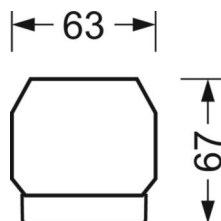

DEEP-LINK

<https://www.regiolux.de/ru/article/18520204100>

Ссылка	LED 6000lm 840
ηLB	100 %
Φ ↓/↑	99 % / 1 %
UGR поп./вдоль	18.7 / 20.5

Механика

цвет корпуса	белый стандартный для электротехники RAL 9016
размеры (LxWxH/DxH)	1531mm x 55mm x 37mm
вес (нетто)	1.9kg
Вид монтажа	сборка трековых систем, Установка потолочной монтажной шины, Установка потолочной монтажной рейки на Т-систему, Узел крепления маятниковой рейки на цепи, Установка маятниковой монтажной шины на стальном тросе

размеры

L	1531 mm	Длина
В	55 mm	Ширина
Н	37 mm	Высота