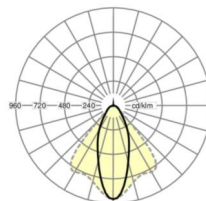

Нагревостойкие провода, включая штатную трехполюсную штекерную деталь для быстрой сборки с выбором фаз без помощи инструментов и искателем Сменные блоки, позволяющие легко модернизировать освещение, существенно продлевают срок службы всей осветительной установки.

параметры

номер заказа	18520204100
код EAN	4020863325498
номер таможенного тарифа	94051190
Знак прохождения контроля	IP 20, класс защиты I, ENEC10 VDE, F, HACCP DIN10500/Food/IFS-пригодность для применения/BRC, Indoor, CE
Степень ударпрочности IK	IK03 (-20°C bis 40°C)
Температура окружения	ta -20°C в 40°C
Гарантийный срок	5 лет
Государственные программы поддержки	BEG - государственные субсидии для энергосберегающих зданий (действительна только для Германии)

электротехника

Балласт	Электронный драйвер (1 штука)
Мощность системы	37W
сетевое напряжение	230V/50Hz
класс энергосбережения/Источник света	D

Оптика

Оснастка	LED, цветопередача/оттенок света CRI ≥ 80 / 4000K
Допуск для координаты цветности (MacAdam)	3SDCM
Фотобиологическая безопасность (светильник)	RG1
Номинальный световой поток	6106lm
Срок службы LED	50000h L80/B10 (Tq 40°C)
светоотдача светильников	163lm/W
Угол излучения	40° (C0) / 85° (C90)
UGR поп./вдоль	18.7 / 20.5

DEEP-LINK

<https://www.regiolux.de/ru/article/18520204100>

Ссылка	LED 6000lm 840
ηLB	100 %
Φ ↓/↑	99 % / 1 %
UGR поп./вдоль	18.7 / 20.5